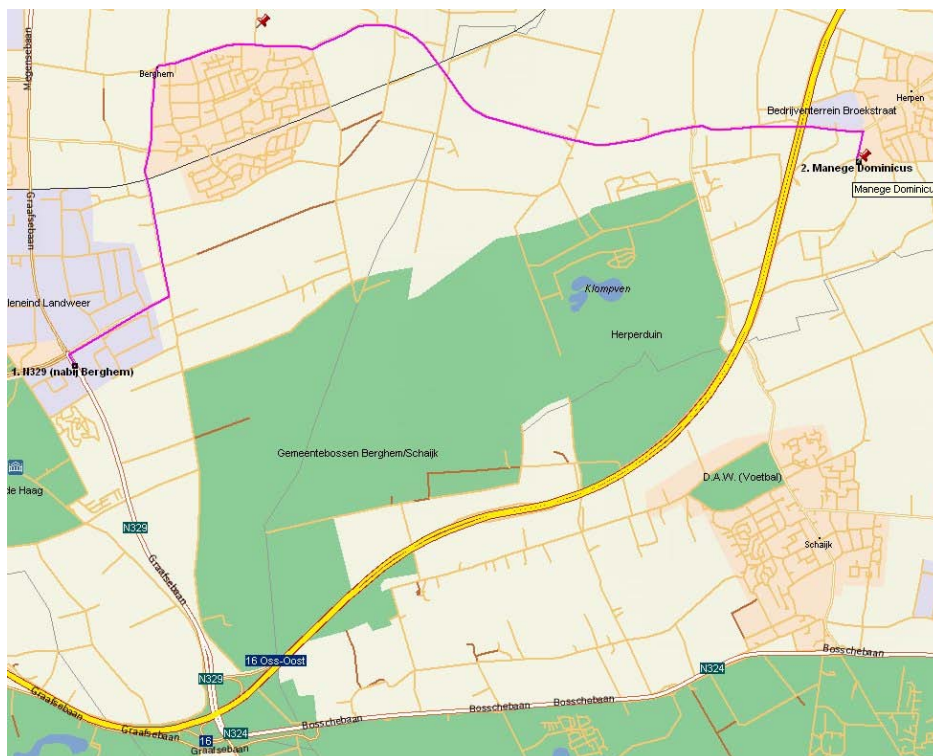

# Trainingslocatie Exarcio:

## Manege Dominicus Oude Molenweg 30, HERPEN

Vanuit Nijmegen op de A50 afslag 17 (Ravenstein) nemen. Herpen aanhouden. Door Herpen heen rijden richting Berghem / Oss. Net voordat je het dorp Herpen weer uitrijdt ga je linksaf (klein kapelletje met Mariabeeld), de Aalstvoortsestraat in. Vervolgens draai je opnieuw linksaf de Oude Molenweg in. Meteen aan je linkerhand vindt u de Manege Dominicus (2<sup>e</sup> oprit nemen).

Vanuit Den Bosch op de A59 afslag 53 Oss-Oost, Grave, Uden nemen. Op de rotonde tweede afslag (bijna driekwart rond). Rijdt richting Oss Oost. Daarna alsmaar rechtdoor tot bij de tweede afslag naar Berghem (eerste weg over het spoor rechts). Verder als vanuit Oss Centrum.

Vanuit Oss Centrum naar Berghem. In Berghem op de rotonde links. U rijdt dan op de Julianastraat, die vanzelf overgaat in de Burgemeester van Erpstraat. U slaat vervolgens linksaf richting Herpen. Deze weg heet nog steeds de Burgemeester van Erpstraat en gaat vanzelf over in de Berghemseweg. Deze vervolgt u over de A50 tot in Herpen. Meteen in Herpen slaat u rechtsaf (klein kapelletje met Mariabeeld), de Aalstvoortsestraat in. Vervolgens draai je opnieuw linksaf de Oude Molenweg in. Meteen aan je linkerhand vindt u de Manege Dominicus (2<sup>e</sup> oprit nemen).